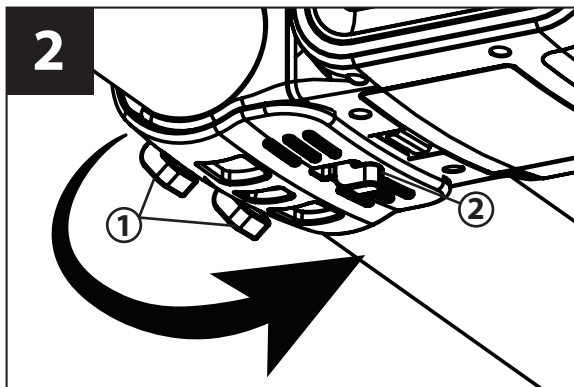

Broil King®

Great Barbecues Every Time

60934

Dostęp do baterii

Accès à la pile

Acceso a la batería

Batteriezugriff

WYPRODUKOWANO W CHINACH DLA: