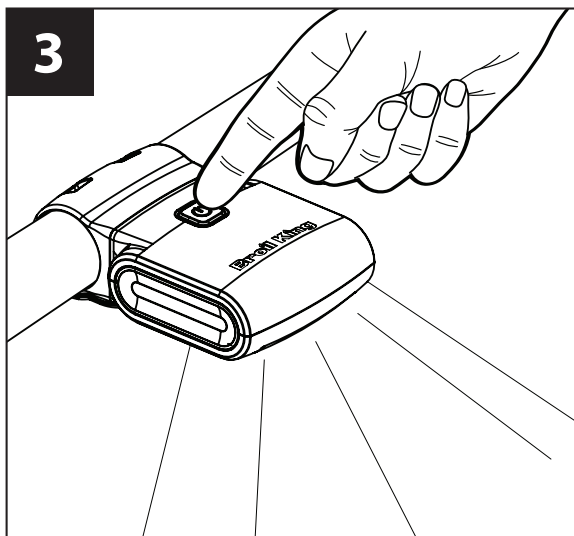

Broil King®

Great Barbecues Every Time

60934

Dostęp do baterii

Accès à la pile

Acceso a la batería

Batteriezugriff

WYPRODUKOWANO W CHINACH DLA: