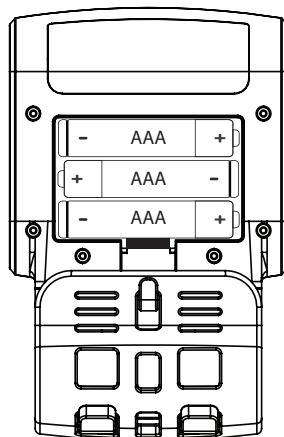

Broil King®

Great Barbecues Every Time

60934

Dostęp do baterii

Accès à la pile

Acceso a la batería

Batteriezugriff

WYPRODUKOWANO W CHINACH DLA: