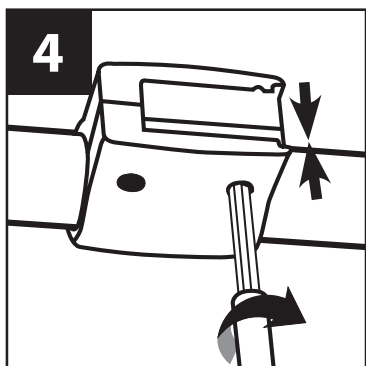

Broil King®

Great Barbecues Every Time

60936

WYPRODUKOWANO W CHINACH DLA:

ONWARD MANUFACTURING COMPANY LIMITED

585 Kumpf Drive • Waterloo, Ontario, Canada • N2V 1K3 ©2020

Broil King® Deutschland GmbH

Spinnerweg 51-54 • 53783 Eitorf ©2020

www.broilkingbbq.com

1-800-474-5776