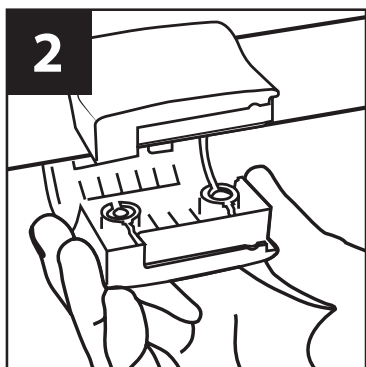

Broil King®

Great Barbecues Every Time

60936

WYPRODUKOWANO W CHINACH DLA:

ONWARD MANUFACTURING COMPANY LIMITED

585 Kumpf Drive • Waterloo, Ontario, Canada • N2V 1K3 ©2020

Broil King® Deutschland GmbH

Spinnerweg 51-54 • 53783 Eitorf ©2020

www.broilkingbbq.com

1-800-474-5776