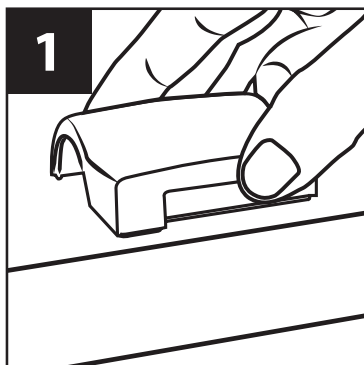

Broil King®

Great Barbecues Every Time

60936

WYPRODUKOWANO W CHINACH DLA:

ONWARD MANUFACTURING COMPANY LIMITED

585 Kumpf Drive • Waterloo, Ontario, Canada • N2V 1K3 ©2020

Broil King® Deutschland GmbH

Spinnerweg 51-54 • 53783 Eitorf ©2020

www.broilkingbbq.com

1-800-474-5776