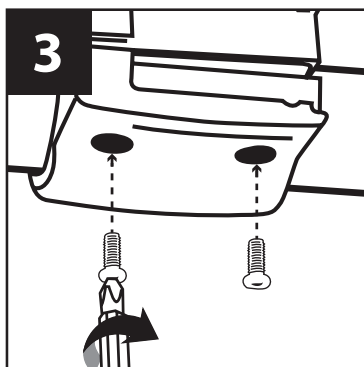

Broil King®

Great Barbecues Every Time

60936

WYPRODUKOWANO W CHINACH DLA:

ONWARD MANUFACTURING COMPANY LIMITED

585 Kumpf Drive • Waterloo, Ontario, Canada • N2V 1K3 ©2020

Broil King® Deutschland GmbH

Spinnerweg 51-54 • 53783 Eitorf ©2020

www.broilkingbbq.com

1-800-474-5776