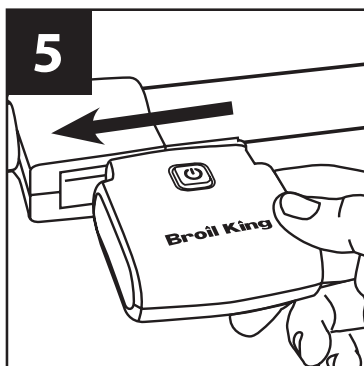

Broil King®

Great Barbecues Every Time

60936

WYPRODUKOWANO W CHINACH DLA:

ONWARD MANUFACTURING COMPANY LIMITED

585 Kumpf Drive • Waterloo, Ontario, Canada • N2V 1K3 ©2020

Broil King® Deutschland GmbH

Spinnerweg 51-54 • 53783 Eitorf ©2020

www.broilkingbbq.com

1-800-474-5776