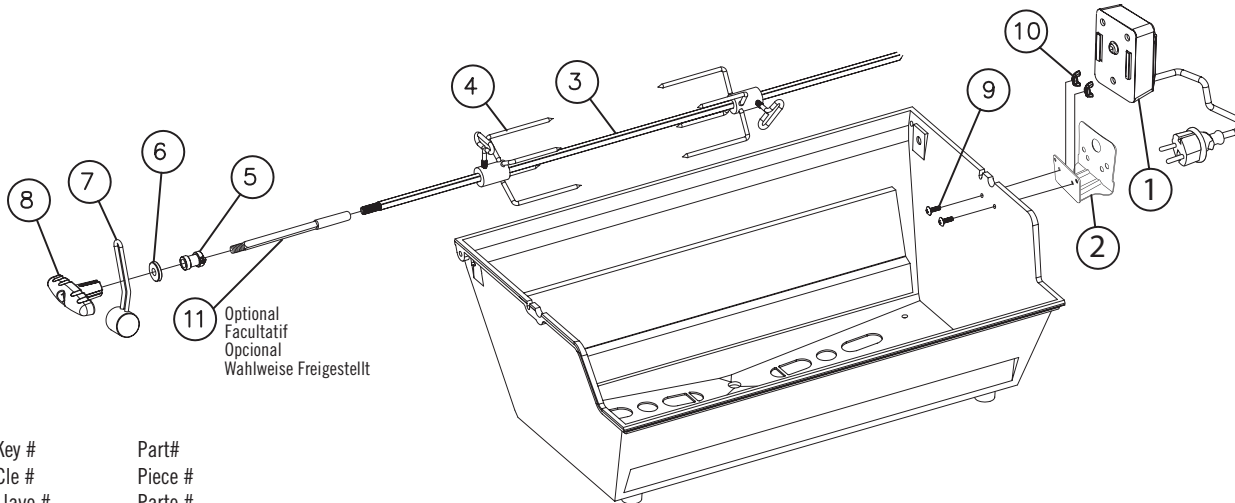

S15246

**Broil King®**  
Great Barbecues Every Time

**Broil King®**

Optional  
Facultatif  
Opcional  
Wahlweise Freigestellt

Key # Cle # Llave # Teilnummer	Part# Piece # Parte # Teilnummer	Description	Description	Descripcion	Beschreibung	Quantity Quantité Cantidad Quantität
1	S15246	Motor 220-240V TYPE E	Moteur 220-240V TYPE E	Motor 220-240V TYPE E	Motor 220-240V TYPE E	1
2	57039-90	Bracket	Support	Soporte	Halter	1
3	S15257	Spit Rod	Brochette	Varrilla de Asador	Bratspiess	1
4	S15287	4 Prong Forks	Fourchette a 4 Fourchon	Tenedor Con 4 Puas	Vierzinkige Fleischgabl	2
5	S15263	Bushing	Col	Cojinete	Buechse	1
6	S15299	Washer	Rondelle	Arandela	Unterlagsscheibe	1
7	S15270	Balancer	Contrepoids	Balanza	Gewicht	1
8	S15271	Handle	Poignee	Mango	Griff	1
9	S35095	Screw 10-24	Vis 10-24	Tornillo 10-24	Schraube 10-24	2
10	S21061	Wing Nut 10-24	Ecrou 10-24	Tuerca 10-24	Fluegelmutter 10-24	2
11	60090-6X	Extension	Prolongateur	Extensión	Verlängerung	1