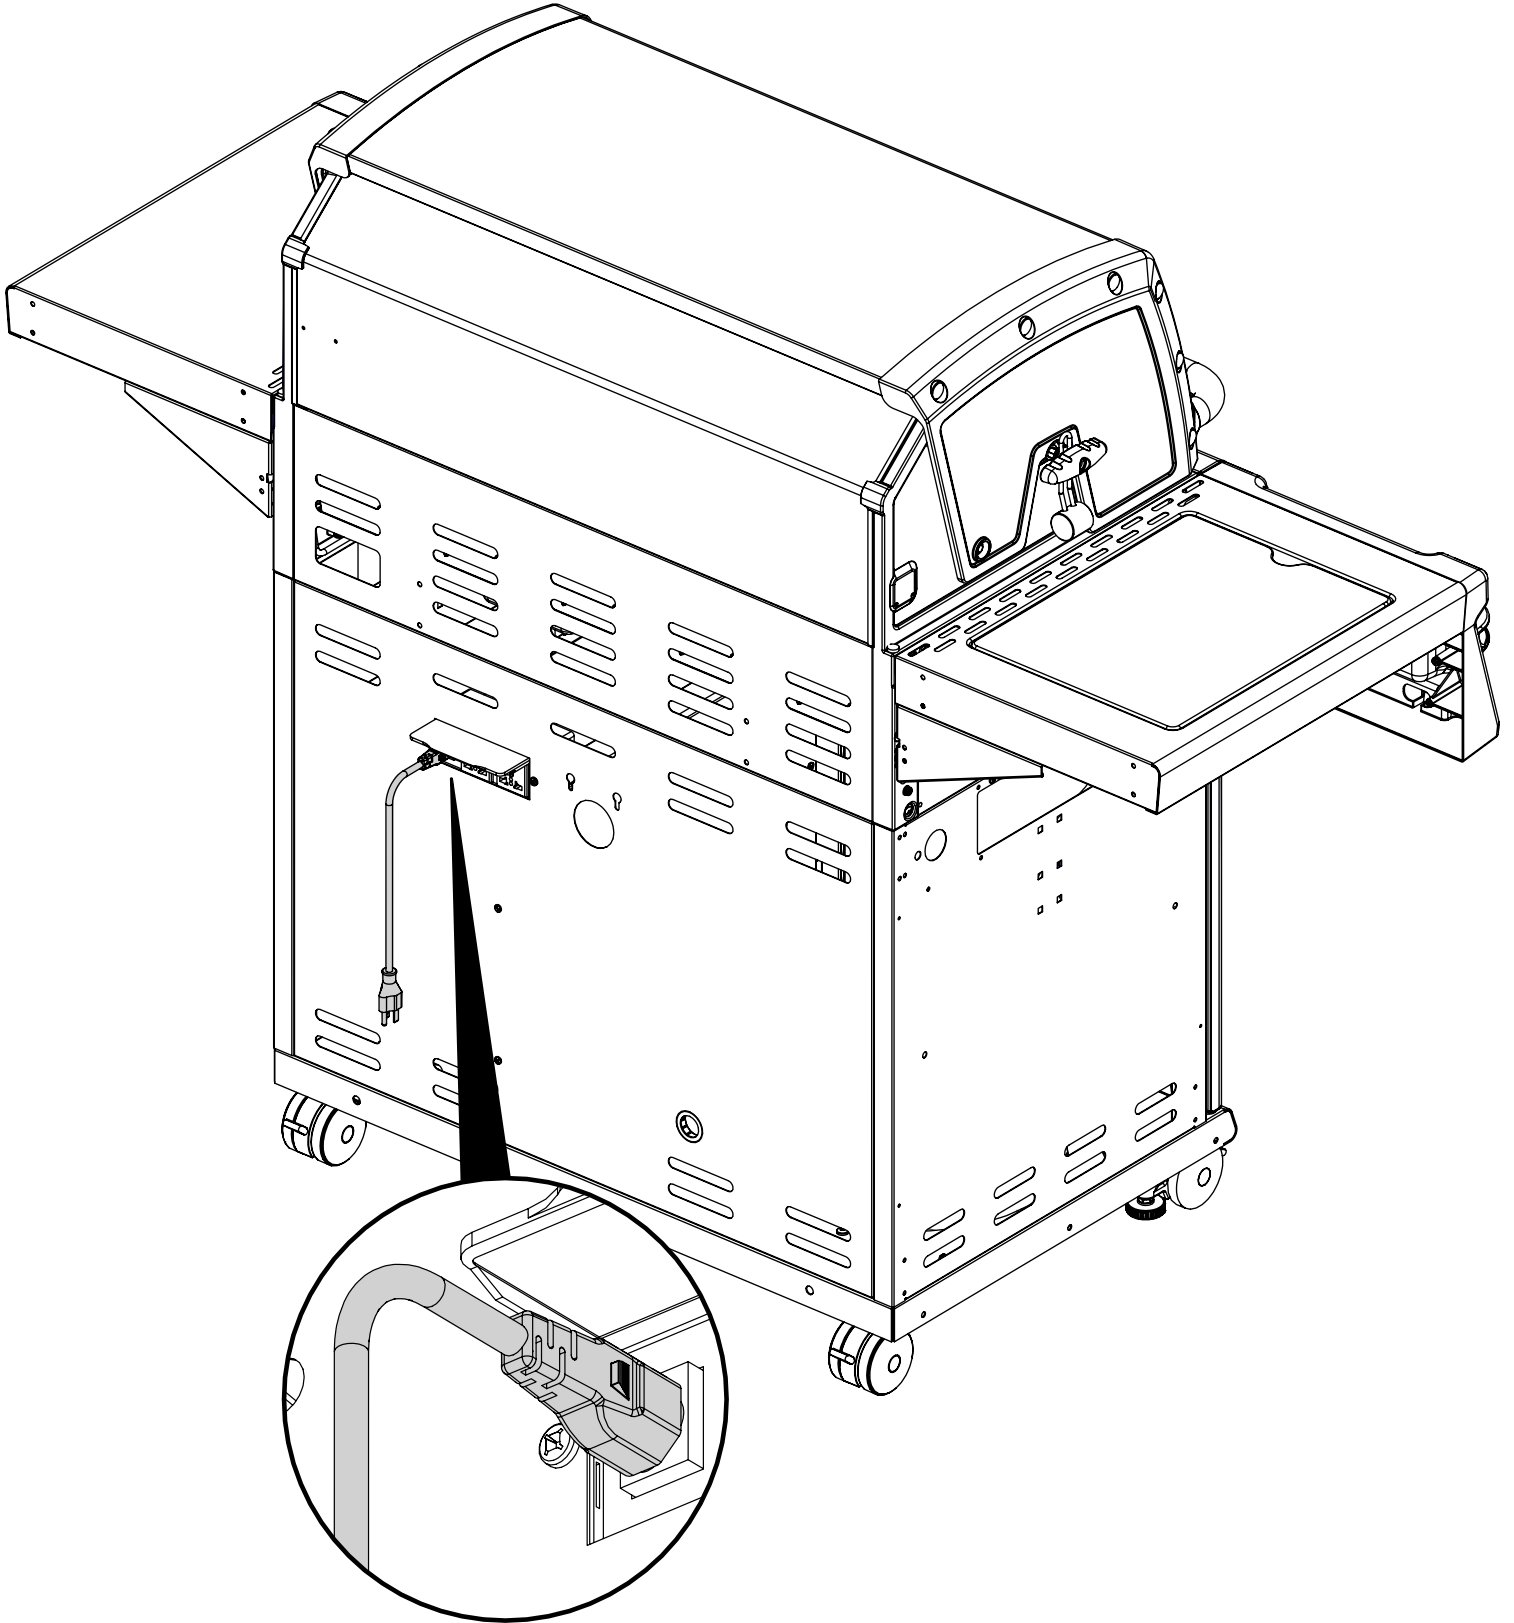

## PARTS LIST / LISTE DES PIECES

<u>KEY #</u>	<u>ITEM #</u>	<u>DESCRIPTION</u>	<u>9988-82</u>	<u>9988-83</u>	<u>9988-86</u>
1	27006-703S	FIRE BOX ASSEMBLY	1	1	1
2	86006-303	LID ASSEMBLY	1	1	1
5	27249-904	GREASE SHIELD	5	5	5
7	Y-11544	BURNER SCREW	5	5	5
8	S21242	BURNER CLIP	5	5	5
18	22005-283	GRID - CAST SS	5	5	5
20	22006-992	GRID - WARMING RACK	1	1	1
22	22026-904	COLLECTOR BOX	1	1	1
25	22909-104D	BURNER	5	•	•
	22909-104E	BURNER	•	5	•
	22909-104NGE	BURNER	•	•	5
26	22001-769	CONTROL KNOB	5	5	5
26A	22001-669	CONTROL KNOB	2	2	2
27	22002-264	CONTROL BEZEL	5	5	5
27A	22001-164	CONTROL BEZEL	2	2	2
28	22026-493	CONTROL COVER	1	1	1
32	10111-15A	PIGTAIL HOSE ASSEMBLY	1	1	1
34	S13473-073	HOSE-SIDE BURNER	1	•	•
	S13473-079	HOSE-SIDE BURNER	•	1	•
	S13473-109	HOSE-SIDE BURNER	•	•	1
34A	Y-11230	HAIR PIN -COTTER	1	1	1
35	29006-072	CONTROL ASSEMBLY	1	•	•
	29006-075	CONTROL ASSEMBLY	•	1	•
	29006-076	CONTROL ASSEMBLY	•	•	1
36	10342-T41	ELECTRODE – SIDE BURNER	1	1	1
37	20809-957	TUBE-REAR BURNER ASSY	1	1	1
38	Y-11990	HEX NUT	1	1	1
43	10342-E13	ELECTRODE	2	2	2
43A	10342-E22	ELECTRODE	1	1	1
44	10342-45	ELECTRONIC IGNITOR	1	1	1
44A	25070-93	IGNITOR BUTTON	1	1	1
44B	25070-92	IGNITOR HARNESS	1	1	1
47	21036-991	GREASE RAIL	2	2	2
48	22009-901	GREASE PAN	1	1	1
49	27056-901	GREASE TRAY	1	1	1
51	22209-904	FLAV-R-WAVE ®	5	5	5
56	24006-12A	HANDLE	1	1	1
58	54009-936	HANDLE BEZEL	2	2	2
59	10081-BK630	NAMEPLATE	1	1	1
60	10571-6	HEAT INDICATOR	1	1	1
65	20005-000	MATCH LIGHT - STICK	1	1	1
68	23272-233A	DOOR	1	1	1
70	21079-906	HANDLE END CAP	6	6	6
71	21171-23	HANDLE - SMALL	3	3	3
74	Y-99100	DRAWER SLIDE	4	4	4
77	21165-113A	DRAWER ASSEMBLY	2	2	2
78	21336-111	BRACKET - DOOR CATCH	1	1	1
80	21109-905R	SIDE PANEL	2	2	2