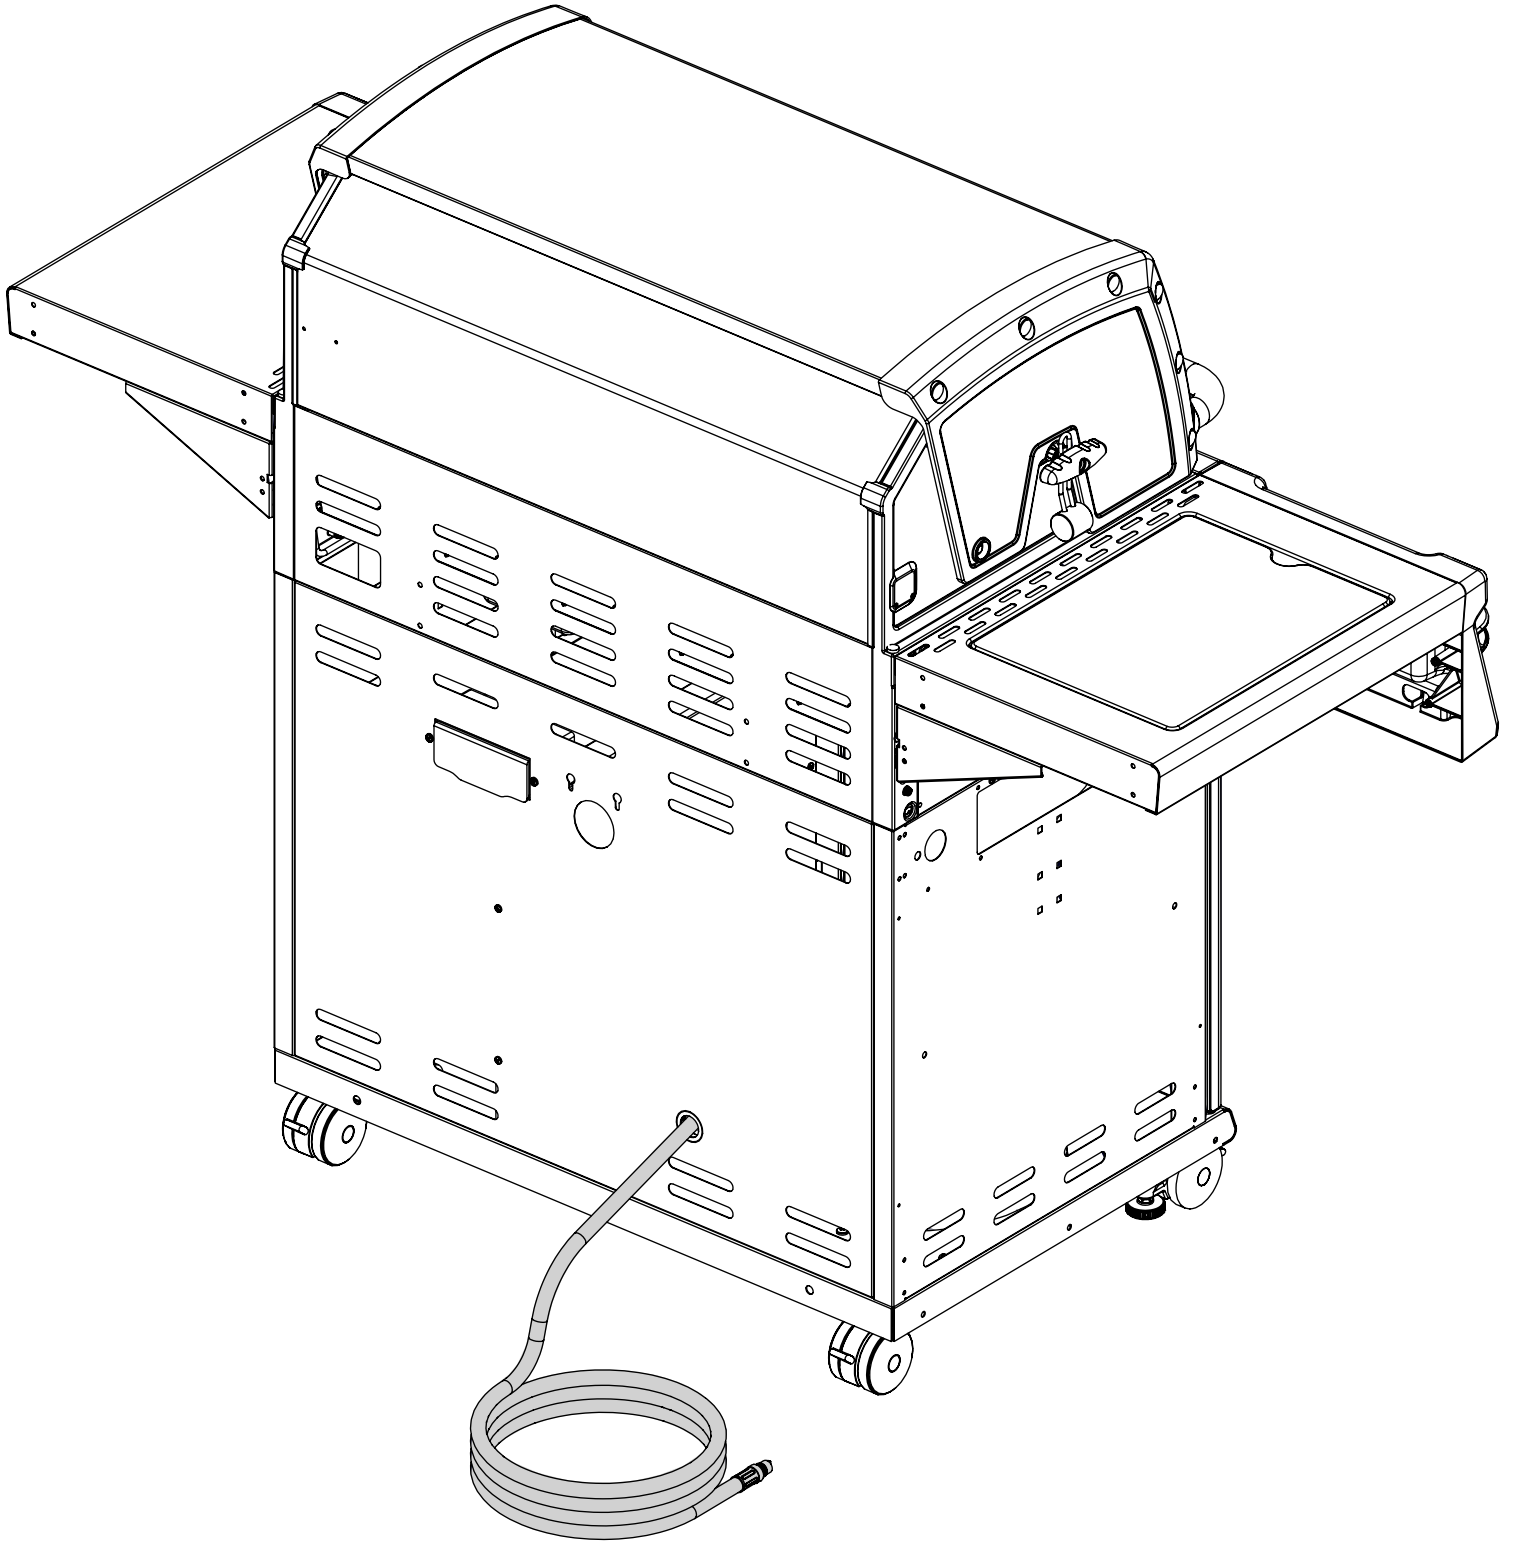

## PARTS LIST / LISTE DES PIECES

<u>KEY #</u>	<u>ITEM #</u>	<u>DESCRIPTION</u>	<u>9988-82</u>	<u>9988-83</u>	<u>9988-86</u>
1	27006-703S	FIRE BOX ASSEMBLY	1	1	1
2	86006-303	LID ASSEMBLY	1	1	1
5	27249-904	GREASE SHIELD	5	5	5
7	Y-11544	BURNER SCREW	5	5	5
8	S21242	BURNER CLIP	5	5	5
18	22005-283	GRID - CAST SS	5	5	5
20	22006-992	GRID - WARMING RACK	1	1	1
22	22026-904	COLLECTOR BOX	1	1	1
25	22909-104D	BURNER	5	•	•
	22909-104E	BURNER	•	5	•
	22909-104NGE	BURNER	•	•	5
26	22001-769	CONTROL KNOB	5	5	5
26A	22001-669	CONTROL KNOB	2	2	2
27	22002-264	CONTROL BEZEL	5	5	5
27A	22001-164	CONTROL BEZEL	2	2	2
28	22026-493	CONTROL COVER	1	1	1
32	10111-15A	PIGTAIL HOSE ASSEMBLY	1	1	1
34	S13473-073	HOSE-SIDE BURNER	1	•	•
	S13473-079	HOSE-SIDE BURNER	•	1	•
	S13473-109	HOSE-SIDE BURNER	•	•	1
34A	Y-11230	HAIR PIN -COTTER	1	1	1
35	29006-072	CONTROL ASSEMBLY	1	•	•
	29006-075	CONTROL ASSEMBLY	•	1	•
	29006-076	CONTROL ASSEMBLY	•	•	1
36	10342-T41	ELECTRODE – SIDE BURNER	1	1	1
37	20809-957	TUBE-REAR BURNER ASSY	1	1	1
38	Y-11990	HEX NUT	1	1	1
43	10342-E13	ELECTRODE	2	2	2
43A	10342-E22	ELECTRODE	1	1	1
44	10342-45	ELECTRONIC IGNITOR	1	1	1
44A	25070-93	IGNITOR BUTTON	1	1	1
44B	25070-92	IGNITOR HARNESS	1	1	1
47	21036-991	GREASE RAIL	2	2	2
48	22009-901	GREASE PAN	1	1	1
49	27056-901	GREASE TRAY	1	1	1
51	22209-904	FLAV-R-WAVE ®	5	5	5
56	24006-12A	HANDLE	1	1	1
58	54009-936	HANDLE BEZEL	2	2	2
59	10081-BK630	NAMEPLATE	1	1	1
60	10571-6	HEAT INDICATOR	1	1	1
65	20005-000	MATCH LIGHT - STICK	1	1	1
68	23272-233A	DOOR	1	1	1
70	21079-906	HANDLE END CAP	6	6	6
71	21171-23	HANDLE - SMALL	3	3	3
74	Y-99100	DRAWER SLIDE	4	4	4
77	21165-113A	DRAWER ASSEMBLY	2	2	2
78	21336-111	BRACKET - DOOR CATCH	1	1	1
80	21109-905R	SIDE PANEL	2	2	2