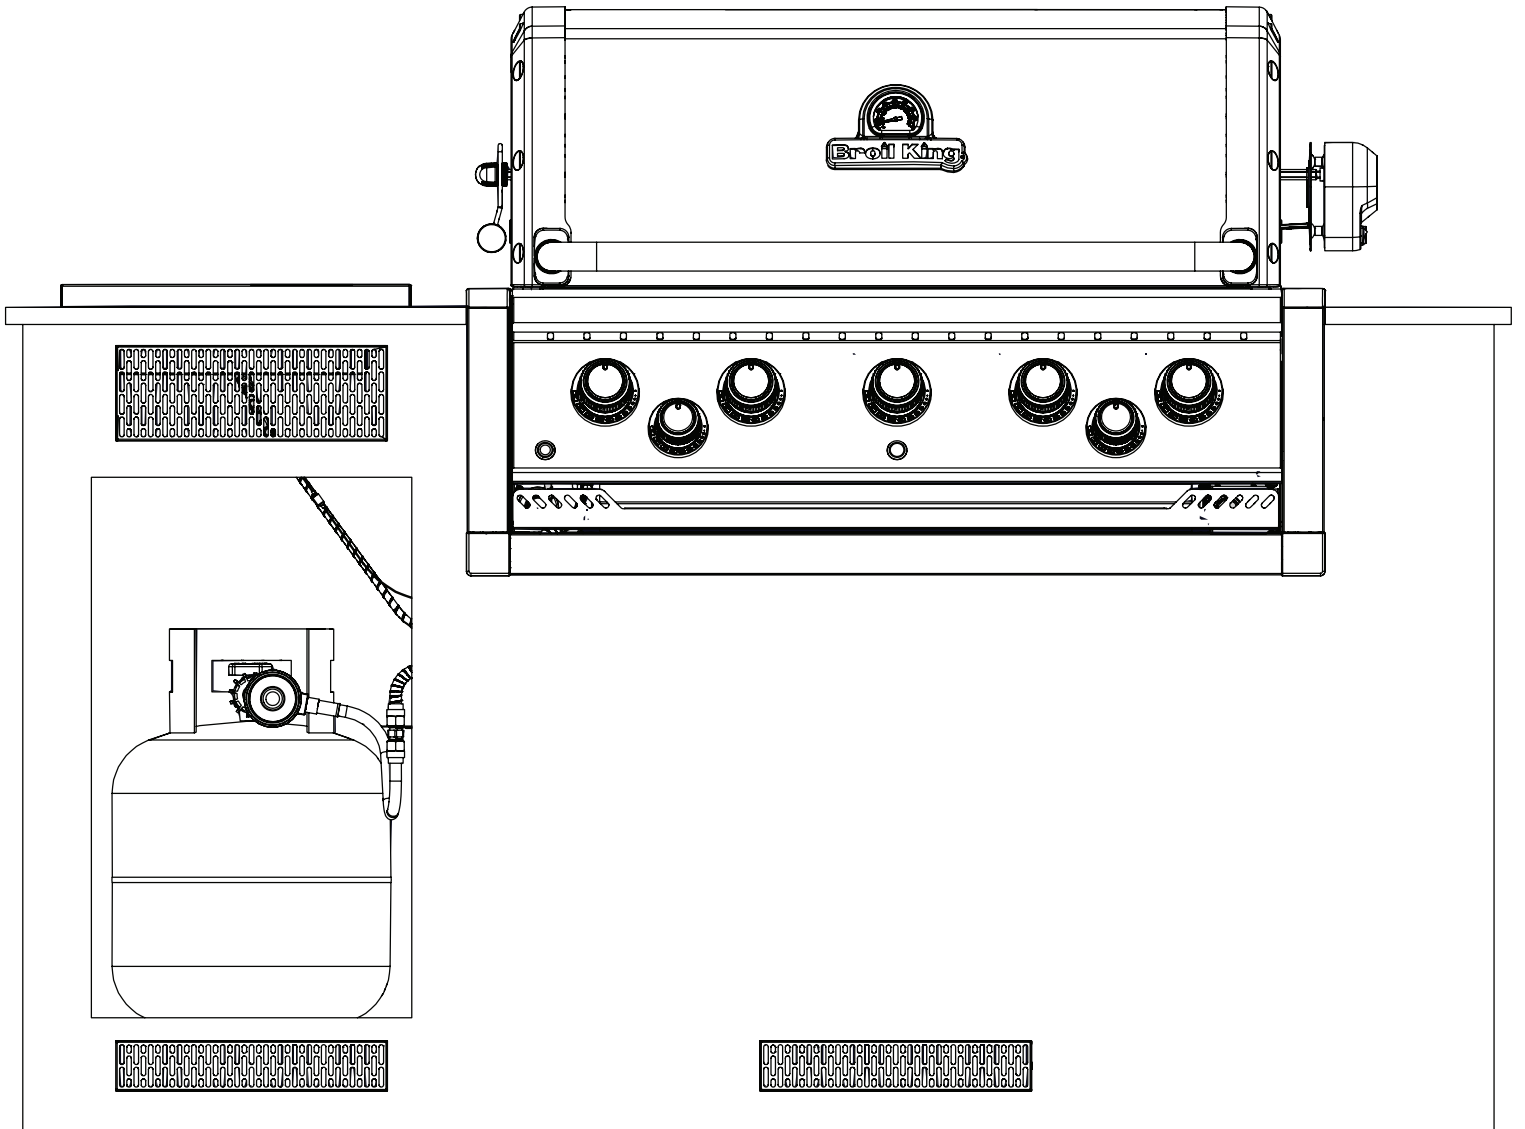

PARTS LIST

<u>KEY #</u>	<u>ITEM #</u>	<u>DESCRIPTION</u>	<u>9980-72DE</u>	<u>9980-73CH</u>	<u>9980-76CH</u>	<u>9980-82DE</u>	<u>9980-83CH</u>	<u>9980-86CH</u>		
			<u>9980-73EU</u>	<u>9980-76DE</u>	<u>9980-83EU</u>	<u>9980-86DE</u>	<u>9980-73UK</u>	<u>9980-76EU</u>	<u>9980-83UK</u>	<u>9980-86EU</u>
					<u>9980-76UK</u>			<u>9980-86UK</u>		
1	77006-703	FIRE BOX ASSEMBLY	1	1	1	1	1	1		
2	86006-303	LID ASSEMBLY - S.S	1	1	1	1	1	1		
5	27249-904	GREASE SHIELD	5	5	5	5	5	5		
7	Y-11544	BURNER SCREW	5	5	5	5	5	5		
8	S21242	BURNER CLIP	5	5	5	5	5	5		
18	22005-283	CAST STAINLESS STEEL GRID	5	5	5	5	5	5		
20	22006-992	GRID - WARMING RACK	1	1	1	1	1	1		
22	22026-904	COLLECTOR BOX	1	1	1	1	1	1		
25	22909-104D	BURNER	5	•	•	5	•	•		
	22909-104E	BURNER	•	5	•	•	5	•		
	22909-104NGE	BURNER	•	•	5	•	•	5		
26	22001-769	CONTROL KNOB	5	5	5	5	5	5		
26A	22001-669	CONTROL KNOB	1	1	1	2	2	2		
27	22002-264	CONTROL BEZEL	5	5	5	5	5	5		
27A	22001-164	CONTROL BEZEL	1	1	1	2	2	2		
28	22026-473	CONTROL COVER	1	1	1	•	•	•		
	22026-493	CONTROL COVER	•	•	•	1	1	1		
32	10111-15A	PIG TAIL HOSE ASSEMBLY	2	2	2	2	2	2		
34	S13475-073	HOSE-SIDE BURNER	•	•	•	1	•	•		
	S13475-079	HOSE-SIDE BURNER	•	•	•	•	1	•		
	S13475-109	HOSE-SIDE BURNER	•	•	•	•	•	1		
34A	Y-11230	COTTER PIN	•	•	•	1	1	1		
35	29006-052	CONTROL ASSEMBLY	1	•	•	•	•	•		
	29006-053	CONTROL ASSEMBLY	•	1	•	•	•	•		
	29006-056	CONTROL ASSEMBLY	•	•	1	•	•	•		
	79006-072	CONTROL ASSEMBLY	•	•	•	1	•	•		
	79006-075	CONTROL ASSEMBLY	•	•	•	•	1	•		
	79006-076	CONTROL ASSEMBLY	•	•	•	•	•	1		
36	70342-20	ELECTRODE – SIDE BURNER	•	•	•	1	1	1		
36A	70342-63	ELECTRODE – SIDE BURNER	•	•	•	1	1	1		
37	20809-957	TUBE-REAR BURNER ASSY	1	1	1	1	1	1		
38	Y-11990	HEX NUT	1	1	1	1	1	1		
40	10153-45	NG HOSE ADAPTER	•	•	1	•	•	1		
43	10342-E13	ELECTRODE	1	1	1	1	1	1		
43A	10342-E22	ELECTRODE	1	1	1	1	1	1		
43B	10342-E38	ELECTRODE	1	1	1	1	1	1		
44	10342-44	ELECTRONIC IGNITOR	1	1	1	•	•	•		
	10342-45	ELECTRONIC IGNITOR	•	•	•	1	1	1		
44A	25070-927	IGNITOR WIRE	1	1	1	1	1	1		
44B	25070-93	IGNITOR BUTTON	1	1	1	1	1	1		
45	72039-903	IGNITOR BRACKET	1	1	1	1	1	1		
46	72049-603	IGNITOR SHIELD	1	1	1	1	1	1		
47	71209-033	TRIM FRONT SIDE	2	2	2	2	2	2		
48	72056-007	GREASE PAN	1	1	1	1	1	1		
49	71066-003R	DRAWER	1	1	1	1	1	1		
51	22009-103	FLAV-R-WAVE ®	5	5	5	5	5	5		
52	73170-013	TRIM SIDE - SIDE BURNER	•	•	•	2	2	2		
53	73170-023	TRIM FRONT - SIDE BURNER	•	•	•	2	2	2		
56	24006-12A	HANDLE	1	1	1	1	1	1		
58	54009-936	HANDLE BEZEL	2	2	2	2	2	2		
59	10081-BK630	NAMEPLATE	1	1	1	1	1	1		
60	10571-6	HEAT INDICATOR	1	1	1	1	1	1		
65	20005-000	MATCH LIGHT CHAIN	1	1	1	1	1	1		
74	Y-99100	DRAWER SLIDE	2	2	2	2	2	2		
80	71109-033R	TRIM SIDE - LH	1	1	1	1	1	1